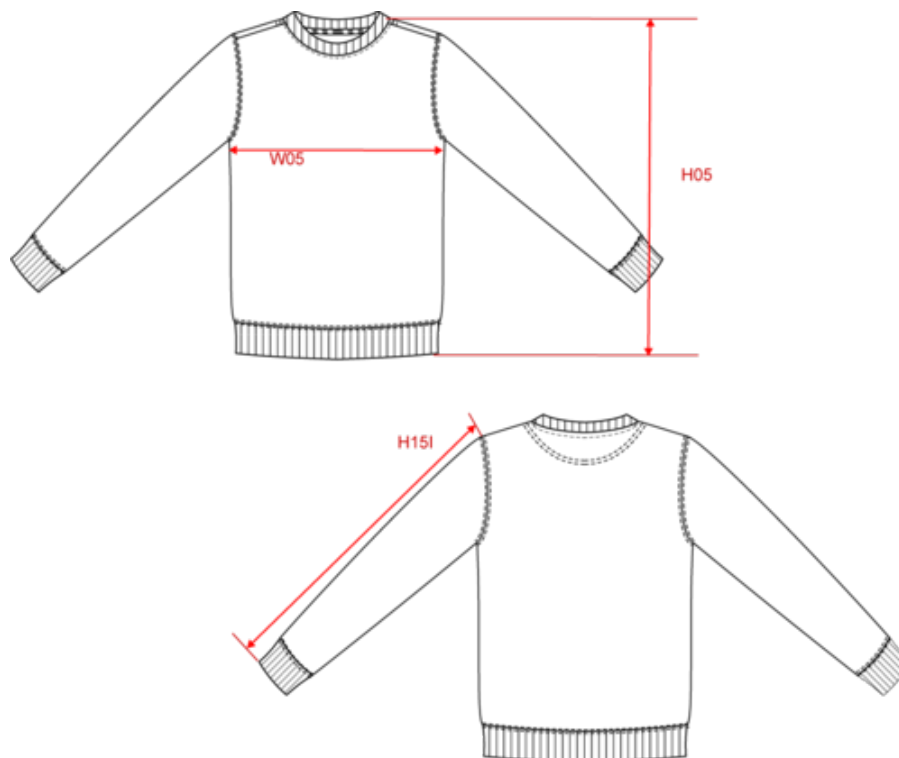

A propos

- Large choix de couleurs.
- Confection 3 fils LSF (Low Shrinkage Fleece) : résistance et stabilité au lavage.
- Toucher doux et surface lisse.

85% coton biologique/15% polyester recyclé post-consumer. Coton peigné ringspun. Coupe ajustée. Molleton gratté 3 fils LSF (Low Shrinkage Fleece : molleton pré-rétréci). 1/2 lune dans le dos. Bord cote 1 x 1 encolure, bas de vêtement et bas de manches. Double surpiqûre bas de manches, emmanchures, bas de vêtement. Simple surpiqûre à l'encolure. Bande de propreté intérieur encolure dos.

Dimensions (cm)

Mesures en cm	XXS	XS	S	M	L	XL	XXL	3XL	4XL
TE01 - 1/2 largeur poitrine à 1.5cm de l'emmanchure	46.00	49.00	52.00	55.00	58.00	61.00	64.00	67.00	70.00
TF01 - Hauteur totale de l'HSP	66.00	68.00	70.00	72.00	74.00	76.00	78.00	80.00	82.00
TG02 - Longueur manche longue	62.00	63.00	64.00	65.00	66.00	67.00	68.00	69.00	70.00